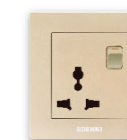

EE-003S-G

• **16A 3Pin Universal Socket with Switch.**
(Bộ ổ cắm đơn kèm công tắc màu vàng)
• Đóng gói 8 cái/ hộp, 80 cái/ thùng
• PRICE: 190,000VND