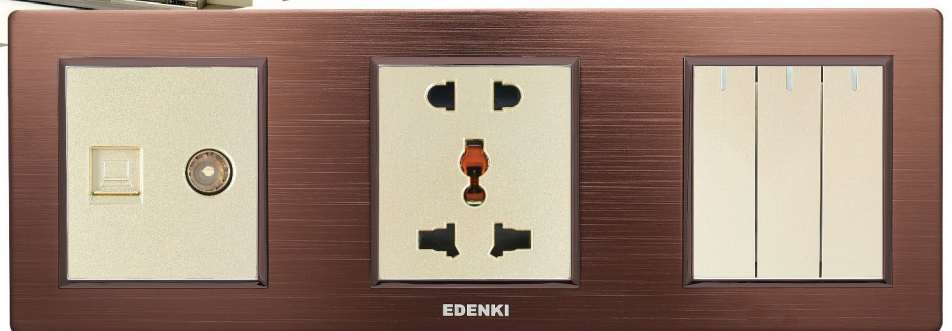

EDENKI

THIẾT BỊ ĐIỆN CAO CẤP EDENKI

Showroom và Trung tâm bảo hành: 278 Lê Trọng Tấn, Thanh Xuân, Hà Nội
Nhà máy: Lô HT4-8 Đường D17, Khu Công Nghệ Cao, Quận 9, TP Hồ Chí Minh
Website: www.echigovn.com