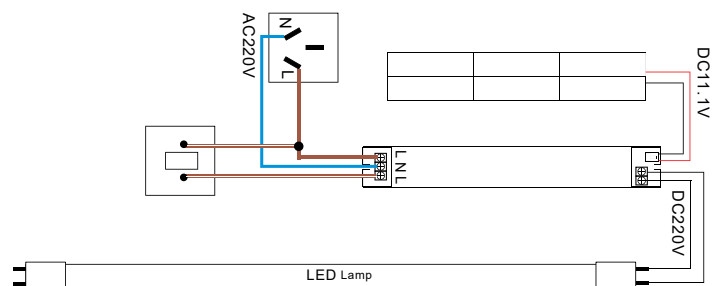

BỘ LƯU ĐIỆN ML-N66

THÔNG SỐ KỸ THUẬT

Sử dụng cho + Đèn downlight LED
+ Tuýp T8 LED
Công suất + 3-12W --> lưu điện 120 phút
+ 15-18W --> lưu điện 90 phút
Điện áp : 220V; 50/60Hz
Đơn giá : **1.191.000 VND**