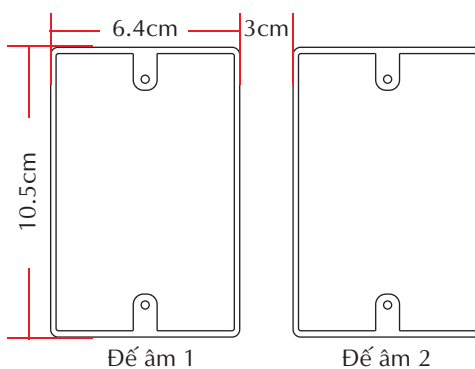

- → Dây trung tính (dây nguội) N
- → Dây pha (dây lửa) L
- → Dây khiển thiết bị L1
- → Dây khiển thiết bị L2
- → Dây khiển thiết bị L3