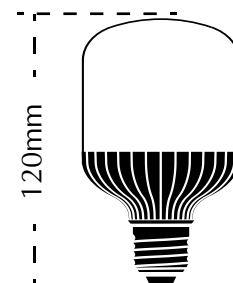

Ứng dụng:

- + Thay thế bóng đèn compact kiểu cũ.
- + Chiếu sáng dân dụng nhà ở
- + Trong nông nghiệp: chiếu sáng cây trồng, chiếu sáng trang trại thủy sản và nông

Mã Sản Phẩm	Công Suất	Ánh Sáng	Quang Thông	Kích Thước	QCĐG	Đơn Giá (VND)
B20W-LM(6500)	20W	6500K	1600Lm	65*125mm	84 bộ	103.000
B30W-LM(6500)	30W	6500K	2400Lm	80*150mm	60 bộ	141.000
B40W-LM(6500)	40W	6500K	3200Lm	100*180mm	40 bộ	185.000
B50W-LM(6500)	50W	6500K	4000Lm	118*210mm	24 bộ	263.000