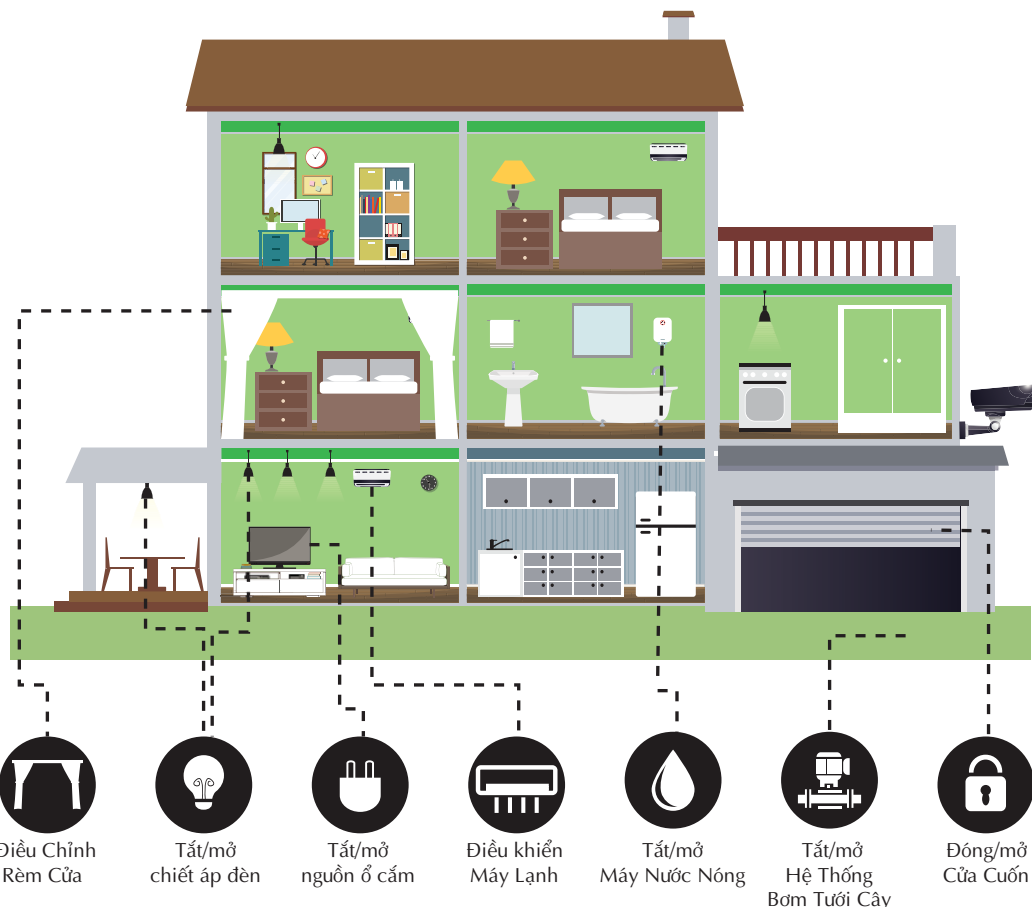

- Điều khiển đa chiều: Từ thiết bị (công tắc, remote) hoặc từ điện thoại thông minh/ máy tính bảng hoặc điều khiển bằng giọng nói thông qua công cụ Alexa, Google Home...
- Điều khiển không dây nội vi và ngoại vi: Có thể điều khiển thiết bị từ bất cứ vị trí nào kể cả ngoài quốc gia, chỉ cần điều kiện là thiết bị điều khiển và được điều khiển có sóng wifi.
- Xây dựng kịch bản chiếu sáng/ giải trí theo yêu cầu.
- Hỗ trợ tăng cường an ninh, cảnh báo đột nhập.
- Hỗ trợ tiết kiệm điện năng bằng cách kiểm soát và điều khiển được các thiết bị như máy lạnh/ máy bơm, máy nước nóng,... theo lịch trình định sẵn hoặc nhu cầu.
- Chủ động quyết định cấp quyền truy cập bao lâu và vào khi nào cho các tài khoản sử dụng phụ.
- Kiểu dáng và vật liệu hoàn thiện của thiết bị đẹp, sang trọng, tăng tính thẩm mỹ cho công trình.
- Có chức năng phát sáng trong đêm giúp người sử dụng dễ dàng định vị được vị trí công tắc

Điều khiển bằng giọng nói

Điều khiển hẹn giờ

Điều khiển từ xa qua internet

Điều khiển theo kịch bản

Dự báo thời tiết

Cảm ứng điện dung

Sản phẩm phù hợp cho cả công trình mới và cải tạo, ứng dụng đa dạng: căn hộ cao cấp, phòng họp hội nghị, trung tâm tiệc cưới..

Điều chỉnh Rèm Cửa

Tắt/mở chiết áp đèn

Tắt/mở nguồn ổ cắm

Điều khiển Máy Lạnh

Tắt/mở Máy Nước Nóng

Tắt/mở Hệ Thống Bơm Tưới Cây

Đóng/mở Cửa Cuốn