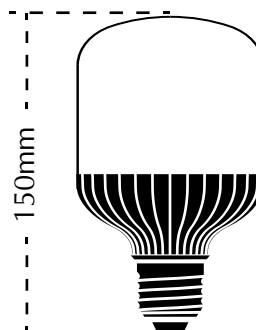

Ứng dụng:

- + Thay thế bóng đèn compact kiểu cũ.
- + Chiếu sáng dân dụng nhà ở
- + Trong nông nghiệp: chiếu sáng cây trồng, chiếu sáng trang trại thủy sản và nông

Mã Sản Phẩm	Công Suất	Ánh Sáng	Quang Thông	Kích Thước	QCĐG	Đơn Giá (VND)
B20W-LM(6500)	20W	6500K	1600Lm	65*125mm	84 bộ	103.000
B30W-LM(6500)	30W	6500K	2400Lm	80*150mm	60 bộ	141.000
B40W-LM(6500)	40W	6500K	3200Lm	100*180mm	40 bộ	185.000
B50W-LM(6500)	50W	6500K	4000Lm	118*210mm	24 bộ	263.000