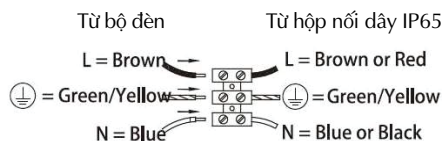

Lưu ý: trước khi lắp đặt

Chỉ sử dụng loại cáp tròn để kết nối với bộ đèn (đường kính tối thiểu 6mm.)

1. Gắn móc treo với thân đèn

2. Nối dây chính với dây nguồn của đèn

3. Đảm bảo kết nối đầu cuối được thực hiện bên trong hộp nối dây đạt chuẩn IP65. (không được cấp kèm với bộ đèn)