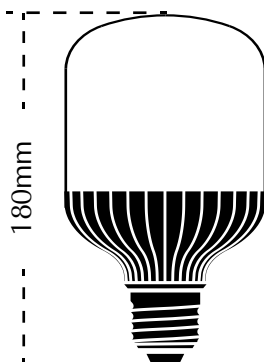

Ứng dụng:

- + Thay thế bóng đèn compact kiểu cũ.
- + Chiếu sáng dân dụng nhà ở
- + Trong nông nghiệp: chiếu sáng cây trồng, chiếu sáng trang trại thủy sản và nông

Mã Sản Phẩm	Công Suất	Ánh Sáng	Quang Thông	Kích Thước	QCĐG	Đơn Giá (VND)
B20W-LM(6500)	20W	6500K	1600Lm	65*125mm	84 bộ	103.000
B30W-LM(6500)	30W	6500K	2400Lm	80*150mm	60 bộ	141.000
B40W-LM(6500)	40W	6500K	3200Lm	100*180mm	40 bộ	185.000
B50W-LM(6500)	50W	6500K	4000Lm	118*210mm	24 bộ	263.000