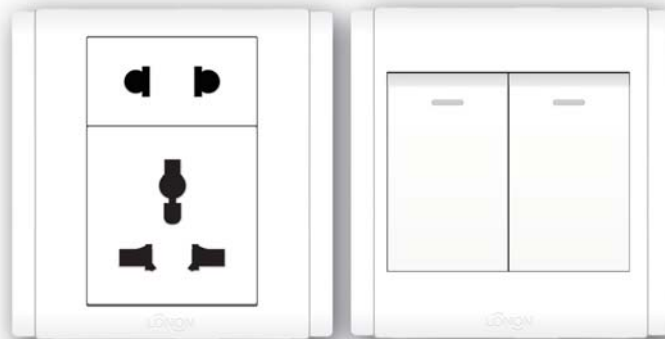

CÔNG TẮC & Ổ CẮM MẶT NHỰA

— DÒNG NB5B —

CÔNG TẮC

Công tắc 1 phím 1 chiều (16A/250V)
Mã Hàng: NB5B1Q/1Y
Đơn giá: 59.500 VND

Công tắc 1 phím 2 chiều (16A/250V)
Mã Hàng: NB5B1Q/2Y
Đơn giá: 66.000 VND

Công tắc 2 phím 1 chiều (16A/250V)
Mã Hàng: NB5B2Q/1Y
Đơn giá: 90.000 VND

Công tắc 2 phím 2 chiều (16A/250V)
Mã Hàng: NB5B2Q/2Y
Đơn giá: 103.800 VND

Công tắc 3 phím 1 chiều (16A/250V)
Mã Hàng: NB5B3Q/1Y
Đơn giá: 118.000 VND

Công tắc 3 phím 2 chiều (16A/250V)
Mã Hàng: NB5B3Q/2Y
Đơn giá: 137.800 VND

Công tắc 4 phím 1 chiều (16A/250V)
Mã Hàng: NB5B4Q/1Y
Đơn giá: 150.500 VND

Công tắc 4 phím 2 chiều (16A/250V)
Mã Hàng: NB5B4Q/2Y
Đơn giá: 165.000 VND

Ổ CẮM & SẢN PHẨM CHUYÊN DỤNG

Ổ cắm đa năng (10A/250V)
Mã Hàng: NB5B 103B
Đơn giá: 95.000 VND

Ổ cắm 2 chấu đôi (10A/250V)
Mã Hàng: NB5B 1022
Đơn giá: 103.000 VND

Ổ cắm 2 chấu + đa năng (10A/250V)
Mã Hàng: NB5B 1023B
Đơn giá: 126.800 VND

Ổ cắm đa năng (10A/250V)+công tắc đơn
Mã Hàng: NB5B 103BK/Y
Đơn giá: 120.800 VND