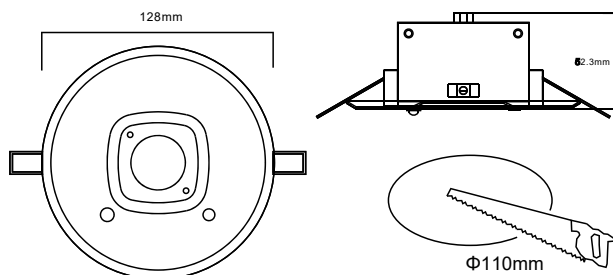

Mã hàng : ML-E3WLED
Công suất : 3W
Thời gian lưu điện : 2 giờ
Kích thước : Ø110mm
Ánh sáng : 4000K/6000K
Quang thông : 80Lm
Điện áp : AC220~230V50Hz
Đơn giá : **530.000 vnd**
QCGĐ : 30 cái/thùng