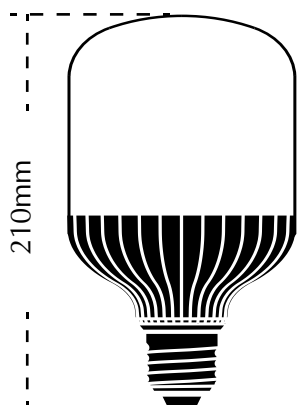

Ứng dụng:

- + Thay thế bóng đèn compact kiểu cũ.
- + Chiếu sáng dân dụng nhà ở
- + Trong nông nghiệp: chiếu sáng cây trồng, chiếu sáng trang trại thủy sản và nông

Mã Sản Phẩm	Công Suất	Ánh Sáng	Quang Thông	Kích Thước	QCĐG	Đơn Giá (VND)
B20W-LM(6500)	20W	6500K	1600Lm	65*125mm	84 bộ	103.000
B30W-LM(6500)	30W	6500K	2400Lm	80*150mm	60 bộ	141.000
B40W-LM(6500)	40W	6500K	3200Lm	100*180mm	40 bộ	185.000
B50W-LM(6500)	50W	6500K	4000Lm	118*210mm	24 bộ	263.000