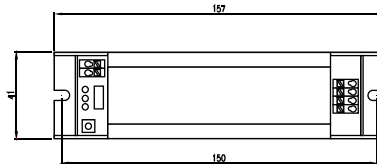

BỘ LƯU ĐIỆN ML-E17W

THÔNG SỐ KỸ THUẬT

Sử dụng cho : Đèn downlight LED >9V
Công suất : 3W
Điện áp : 220V; 50/60Hz
Thời gian lưu điện : 2 giờ
Đơn giá : **363.000 VND**
Pin : **Li ion 3.7V 2A.h.**