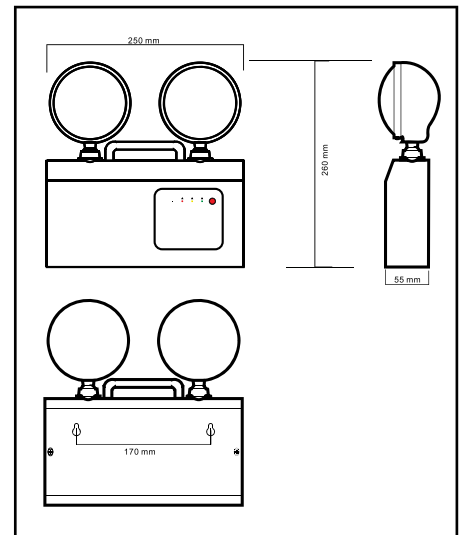

Mã hàng : S-EMER2
Pin : Ni-Cd 2.4V, 0.8mA
Thời gian lưu điện : 2 giờ
Quang thông : <50Lm
Ánh sáng : 6000K
Công suất : 2x3W
Điện áp : AC220~230V50Hz
Cấp bảo vệ : IP30
Đơn giá : **392.000 vnd**
QCGĐ : 10 cái/thùng