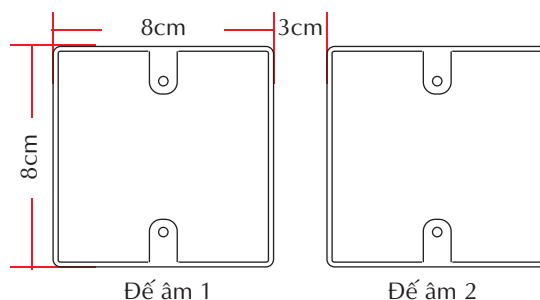

- → Dây trung tính (dây nguội) N
- → Dây pha (dây lửa) L
- → Dây khiển thiết bị L1
- → Dây khiển thiết bị L2
- → Dây khiển thiết bị L3