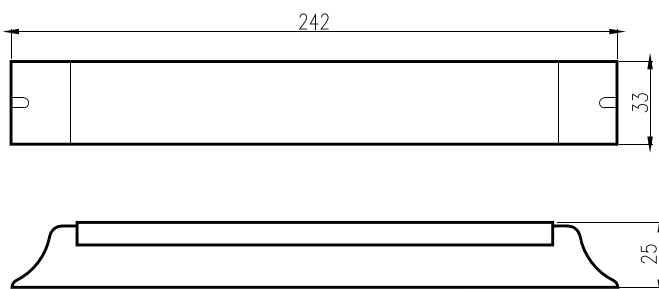

BỘ LƯU ĐIỆN ML-N66

THÔNG SỐ KỸ THUẬT

Sử dụng cho + Đèn downlight LED
+ Tuýp T8 LED
Công suất + 3-12W --> lưu điện 120 phút
+ 15-18W --> lưu điện 90 phút
Điện áp : 220V; 50/60Hz
Đơn giá : **1.191.000 VND**