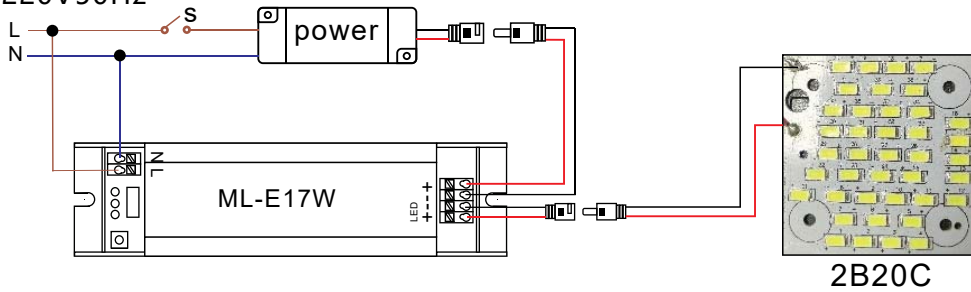

AC220V50Hz